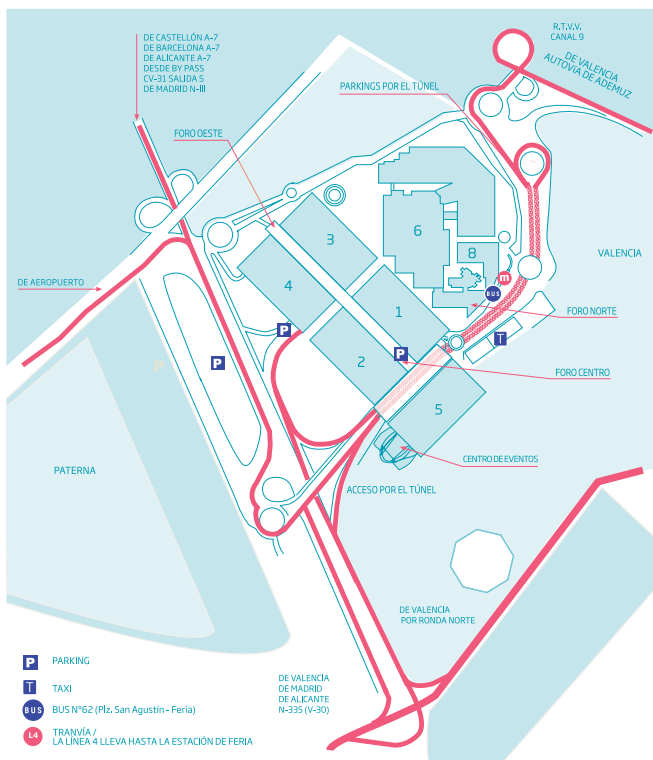

ENTREGA ESTE VALE
A LA ENTRADA DEL PABELLÓN
Y RECIBIRÁS UN REGALITO
SORPRESA

VÁLIDO PARA LOS DOS DÍAS DE SALÓN

Bebés & Mamás

CÓMO LLEGAR

AUTOBÚS

Nº 62 - (Plaza San Agustín - Feria)

TRANVÍA

Línea 4 - Estación Feria